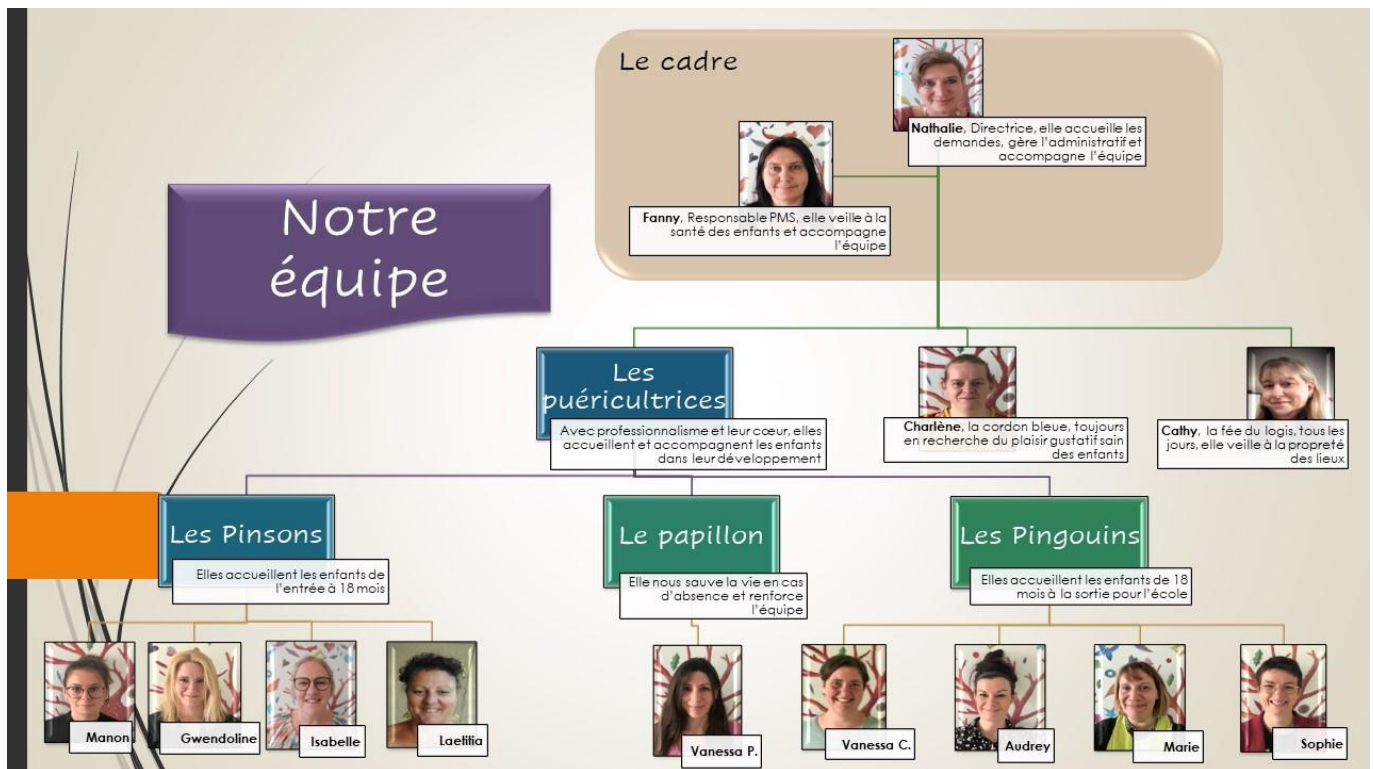

... Des valeurs qui tiennent à cœur de l'équipe :

Tout le travail réalisé est conduit par des valeurs fortes **de bienveillance, d'empathie, d'accueil, de communication, d'écoute et de respect** (de l'autre, de soi, du rythme, du développement, de la différence, de la vie privée, ...).

Coordonnées :

La Crèche « Les P'tits Pinsons »

Directrice : **Nathalie MORETTE**

Rue Albert 1er, 21

6810 Pin

061/31.40.38

0470/55.69.50

lesptitspinsons@chiny.be